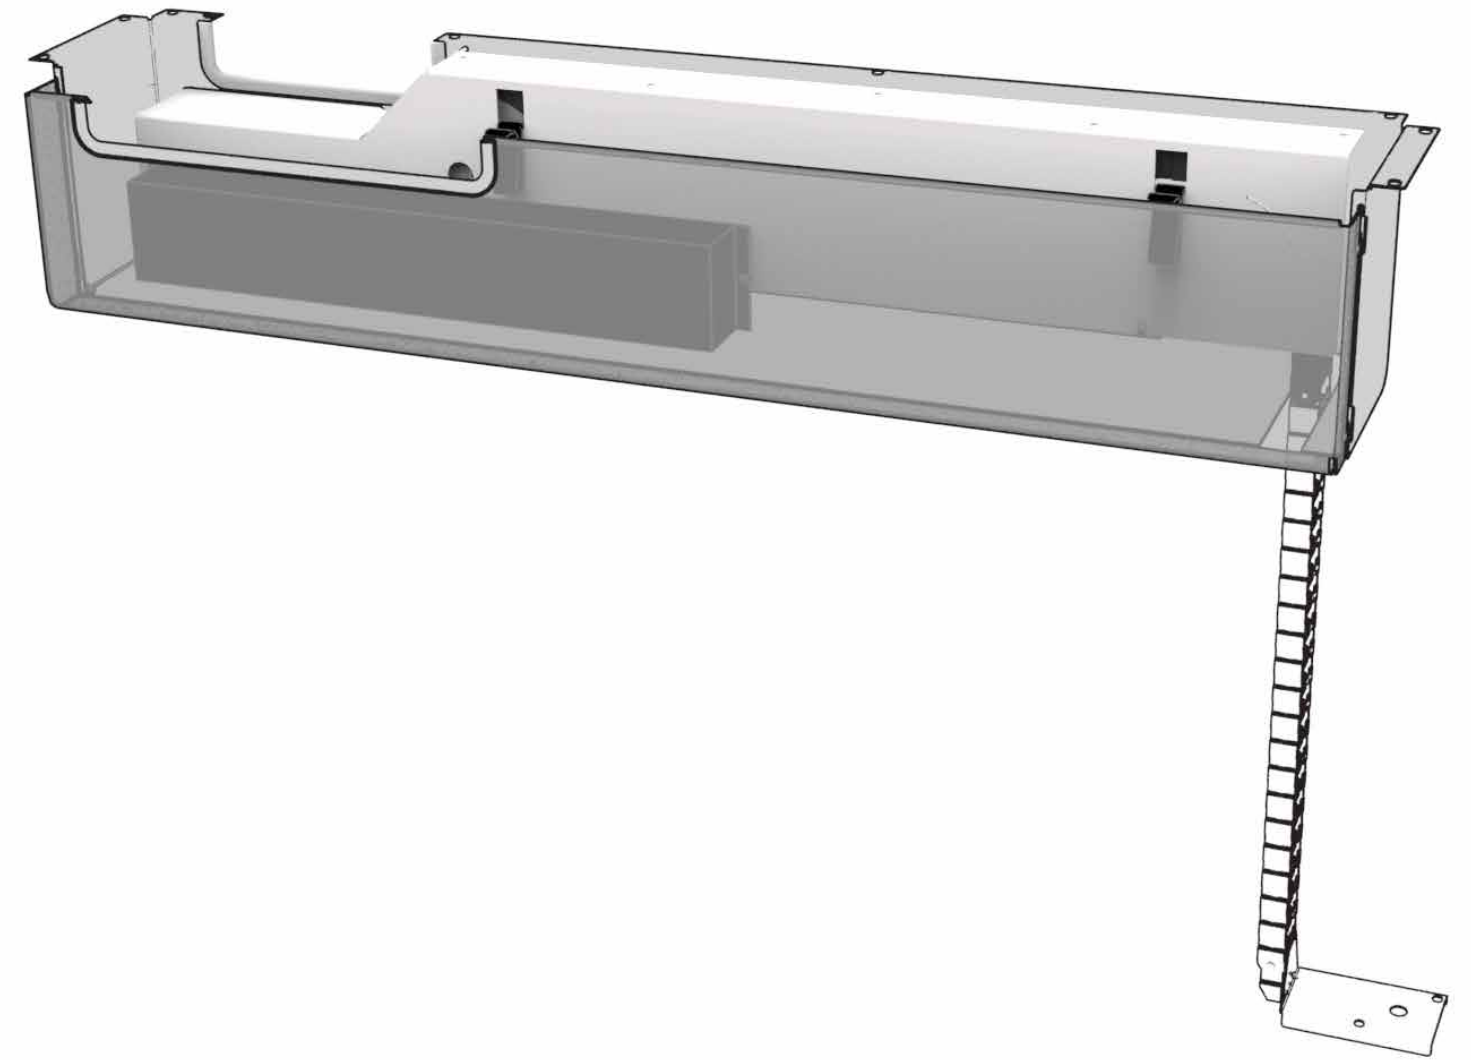

© Copyright 10/2018
Alle Rechte vorbehalten

TECHNISCHE PRODUKTDATEN
canoo

Gestellunabhängiges Kabelmanagementsystem

Canoo ist ein idealer und flexibler Kabelmanager im Arbeitsalltag. Canoo wird bodenseitig an den Fußausleger und an der Unterseite der Tischplatte fixiert. Alle Kabelleitungen werden somit an der Tischplatte gebündelt und gemeinsam zur Stromquelle geführt.

Frame-independent cable management system

Canoo is the optimum flexible cable manager for your everyday work. At the bottom, Canoo is fixed to the leg base, and at the top under the work surface. The unit trusses all cables and provides a connexion with the power source.

***A peculiarity of canoo
is the height adjustability***

*The cable chain of the system flexibly follows
the height adjustment of the workstation. Moreover
canoo can be individually equipped.*

**Eine Besonderheit von canoo
ist die Höhenverstellbarkeit**

Bei der Höhenverstellung des Tisches läuft das
komplette Kabelmanagementsystem flexibel mit.
Canoo ist individuell bestückbar.

Veyhl GmbH

Schwarzwaldstraße 2-8
75389 Neuweiler

Tel. 07055 - 18 0
Fax 07055 - 18 180